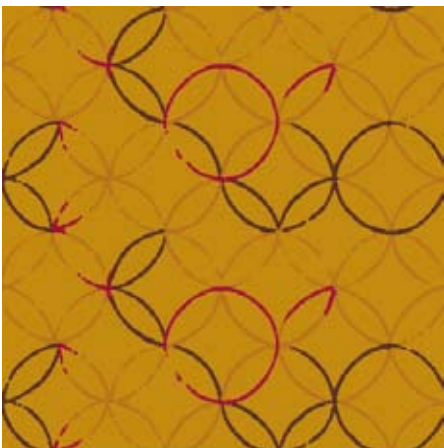

UVL8365*

9' (L) X 6' (W) Four Door Rug

*This pattern does not use colors 6050 and 6021.

6050 6134 6158 6010 4053 6021

UVL8364 72" (L) X 72" (w) Medallion

UVL8354 48" (L) X 36" (w) SM

UVL8358 72" (L) X 72" (w) SM

UVL8357 48" (L) X 48" (w) SM

UVL8356 72" (L) X 48" (w) SM

UVL8355 48" (L) X 48" (w) SM

UVL8349

12" (L) X 12" (w) SM

UVL8351

18" (L) X 24" (w) SM

UVL8352

36" (L) X 24" (w) SM

UVL8353

36" (L) X 36" (w) SM

UVL8350

18" (L) X 36" (w) SM

UVL8359 48" (L) X 36" (w) Border/Corner

UVL8360 48" (L) X 24" (w) Border/Corner

UVL8361 48" (L) X 24" (w) Border/Corner