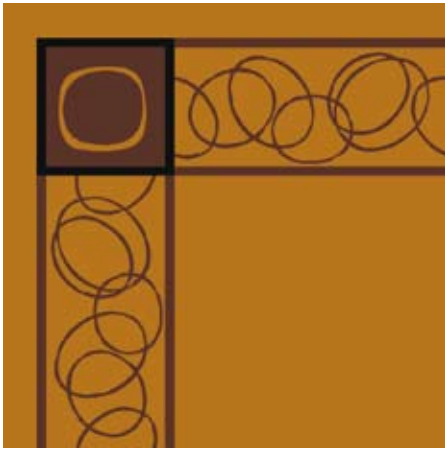

36" (L) X 24" (w) SM

UVL8353

36" (L) X 36" (w) SM

UVL8350

18" (L) X 36" (w) SM

UVL8359 48" (L) X 36" (w) Border/Corner

UVL8360 48" (L) X 24" (w) Border/Corner

UVL8361 48" (L) X 24" (w) Border/Corner

UVL8362 36" (L) X 18" (w) Border/Corner

UVL8363 Corridor

405 Virgil Drive
 Dalton, GA 30721
 800.241.4580
 706.428.8164 FAX
 www.durkan.com

Diaz CYP

A Virginia Langley Collection

UVL8365
UVL8363

Four Door Rug
 Corridor