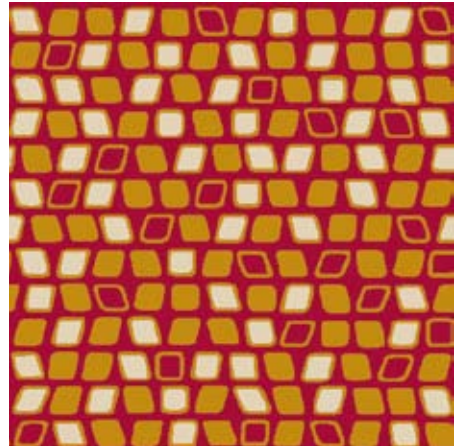

UVL8365*

9' (L) X 6' (W) Four Door Rug

*This pattern does not use colors 6050 and 6021.

6050 6134 6158 6010 4053 6021

UVL8364 72" (L) X 72" (w) Medallion

UVL8354 48" (L) X 36" (w) SM

UVL8358 72" (L) X 72" (w) SM

UVL8357 48" (L) X 48" (w) SM

UVL8356 72" (L) X 48" (w) SM

UVL8355 48" (L) X 48" (w) SM

UVL8349

12" (L) X 12" (w) SM

UVL8351

18" (L) X 24" (w) SM

UVL8352

36" (L) X 24" (w) SM

UVL8353

36" (L) X 36" (w) SM

UVL8350

18" (L) X 36" (w) SM

UVL8359 48" (L) X 36" (w) Border/Corner

UVL8360 48" (L) X 24" (w) Border/Corner

UVL8361 48" (L) X 24" (w) Border/Corner