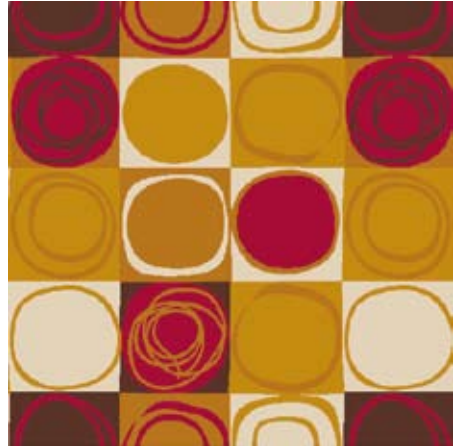

UVL8365*

9' (L) X 6' (W) Four Door Rug

*This pattern does not use colors 6050 and 6021.

6050 6134 6158 6010 4053 6021

UVL8364 72" (L) X 72" (w) Medallion

UVL8354 48" (L) X 36" (w) SM

UVL8358 72" (L) X 72" (w) SM