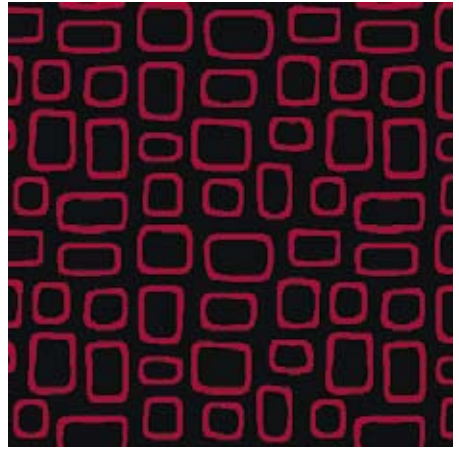

UVL8365*

9' (L) X 6' (W) Four Door Rug

*This pattern does not use colors 6050 and 6021.

6050 6134 6158 6010 4053 6021

UVL8364 72" (L) X 72" (w) Medallion

UVL8354 48" (L) X 36" (w) SM

UVL8358 72" (L) X 72" (w) SM

UVL8357 48" (L) X 48" (w) SM

UVL8356 72" (L) X 48" (w) SM

UVL8355 48" (L) X 48" (w) SM

UVL8349

12" (L) X 12" (w) SM

UVL8351

18" (L) X 24" (w) SM

UVL8352

36" (L) X 24" (w) SM

UVL8353

36" (L) X 36" (w) SM

UVL8350

18" (L) X 36" (w) SM

UVL8359 48" (L) X 36" (w) Border/Corner

UVL8360 48" (L) X 24" (w) Border/Corner

UVL8361 48" (L) X 24" (w) Border/Corner