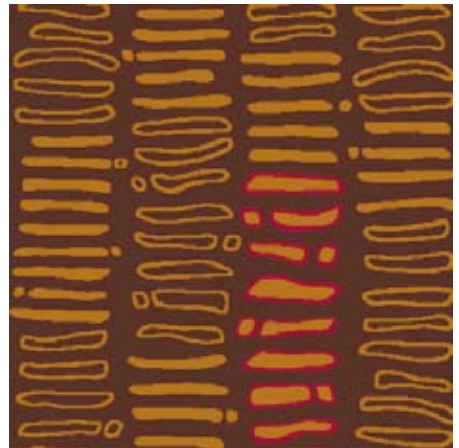

UVL8365*

9' (L) X 6' (W) Four Door Rug

*This pattern does not use colors 6050 and 6021.

6050 6134 6158 6010 4053 6021

UVL8364 72" (L) X 72" (w) Medallion

UVL8354 48" (L) X 36" (w) SM

UVL8358 72" (L) X 72" (w) SM

UVL8357 48" (L) X 48" (w) SM

UVL8356 72" (L) X 48" (w) SM

UVL8355 48" (L) X 48" (w) SM

UVL8349

12" (L) X 12" (w) SM

UVL8351

18" (L) X 24" (w) SM

UVL8352

36" (L) X 24" (w) SM

UVL8353

36" (L) X 36" (w) SM

UVL8350

18" (L) X 36" (w) SM

UVL8359 48" (L) X 36" (w) Border/Corner

UVL8360 48" (L) X 24" (w) Border/Corner

UVL8361 48" (L) X 24" (w) Border/Corner