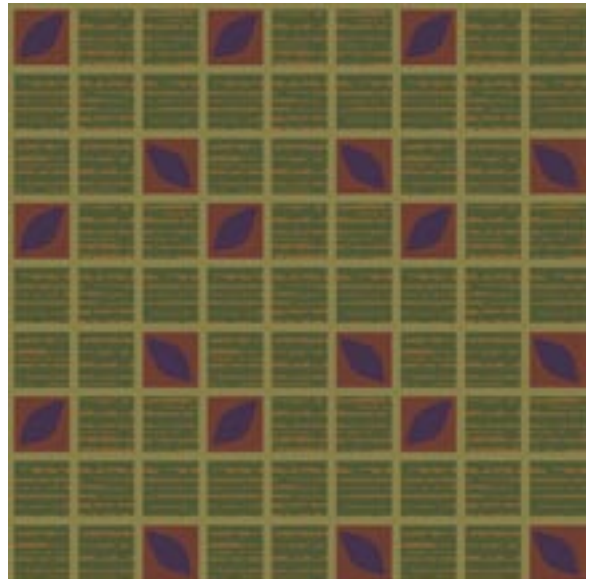

24"(L) X 24"(w) SM

UVL6863

24"(L) X 24"(w) SM

UVL6865

36"(L) X 36"(w) SM

UVL6862

12"(L) X 12"(w) SM

UVL6864

24"(L) X 18"(w) SM

UVL6884

12"(L) X 12"(w) SM

UVL6860*

9"(L) X 9"(w) SM

* These patterns are to be used as bleedout or fill patterns only.

UVL6855

72"(L) X 36"(w) Design Border/Corner