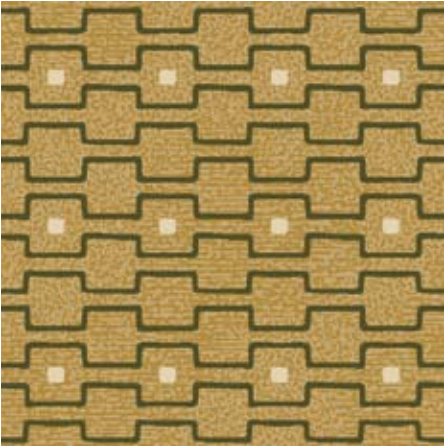

UVL8631

9' (L) X 6' (w) Four Door Rug

6002

4052

4002

6152

1078

4053

UVL8630 72" (L) X 72" (w) Medallion

UVL8622 48" (L) X 72" (w) SM

UVL8625 72" (L) X 72" (w) SM

UVL8621 48" (L) X 48" (w) SM

UVL8624 72" (L) X 48" (w) SM

UVL8620 36" (L) X 36" (w) SM

UVL8619

72" (L) X 72" (w) SM

UVL8616

12" (L) X 18" (w) SM

UVL8623

48" (L) X 36" (w) SM

UVL8618

36" (L) X 36" (w) SM

UVL8617

18" (L) X 18" (w) SM