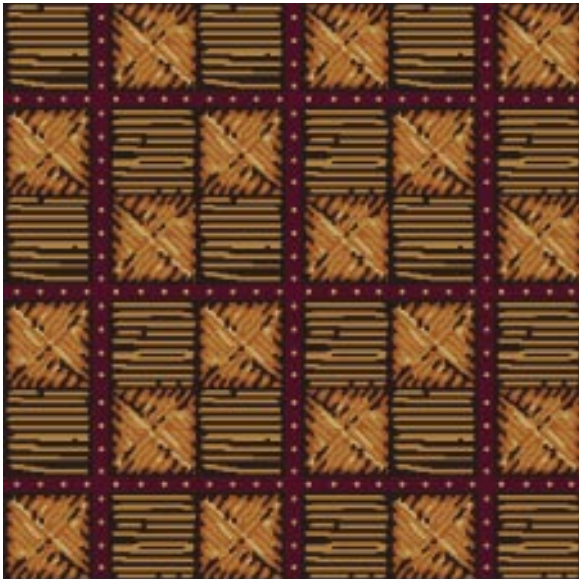

UVL6150

36"(L) X 36"(w) HD

UVL6151

36"(L) X 24"(w) SM

UVL6152

18"(L) X 18"(w) SM

UVL6153

18"(L) X 18"(w) SM

UVL6154

12"(L) X 12"(w) SM

UVL6156

6"(L) X 6"(w) SM

UVL6155

9"(L) X 9"(w) SM

UVL6147

48"(L) X 48"(w) Medallion

UVL6157

18"(L) X 18"(w) Design Border/Corner

1 2 3 4 5 6

UVL6158

24"(L) X 12"(w) Design Border/Corner

2 3 4 5

UVL6159

12"(L) X 9"(w) Design Border/Corner