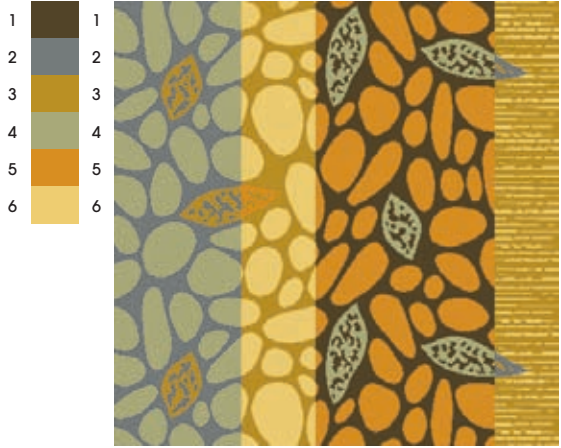

UVL8680  
UVL8679

9' (L) X 6' (w) Four Door Rug  
8' (L) X 5' (w) Four Door Rug

1457 7094 5213 624110 234111 6105

UVL8678 60" (L) X 60" (w) Medallion

UVL8671 24" (L) X 36" (w) SM

UVL8674 72" (L) X 72" (w) SM