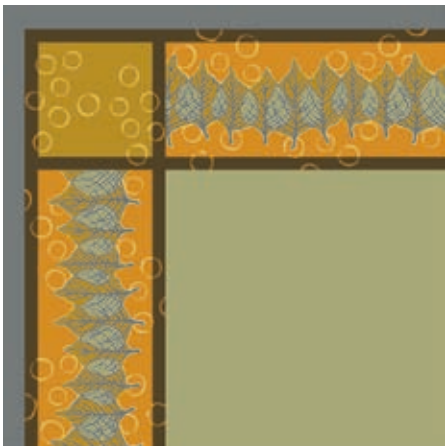

72" (L) X 72" (w) SM

**UVL8641\***

18" (L) X 18" (w) SM

**UVL8642\***

18" (L) X 18" (w) SM

**UVL8677**

72" (L) X 36" (w) Border/Corner

**UVL8676**

36" (L) X 18" (w) Border/Corner

\*Textures for bleedout and fill areas 3' or less.

UVL8683

48" (L) X 15' (w) Corridor

1457

7094

5213

624110