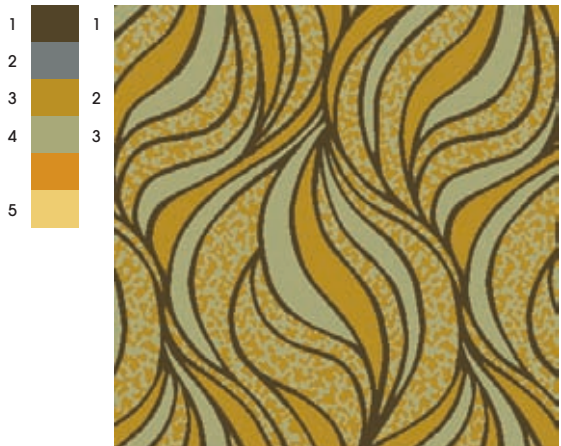

UVL8670 36" (L) X 24" (w) SM